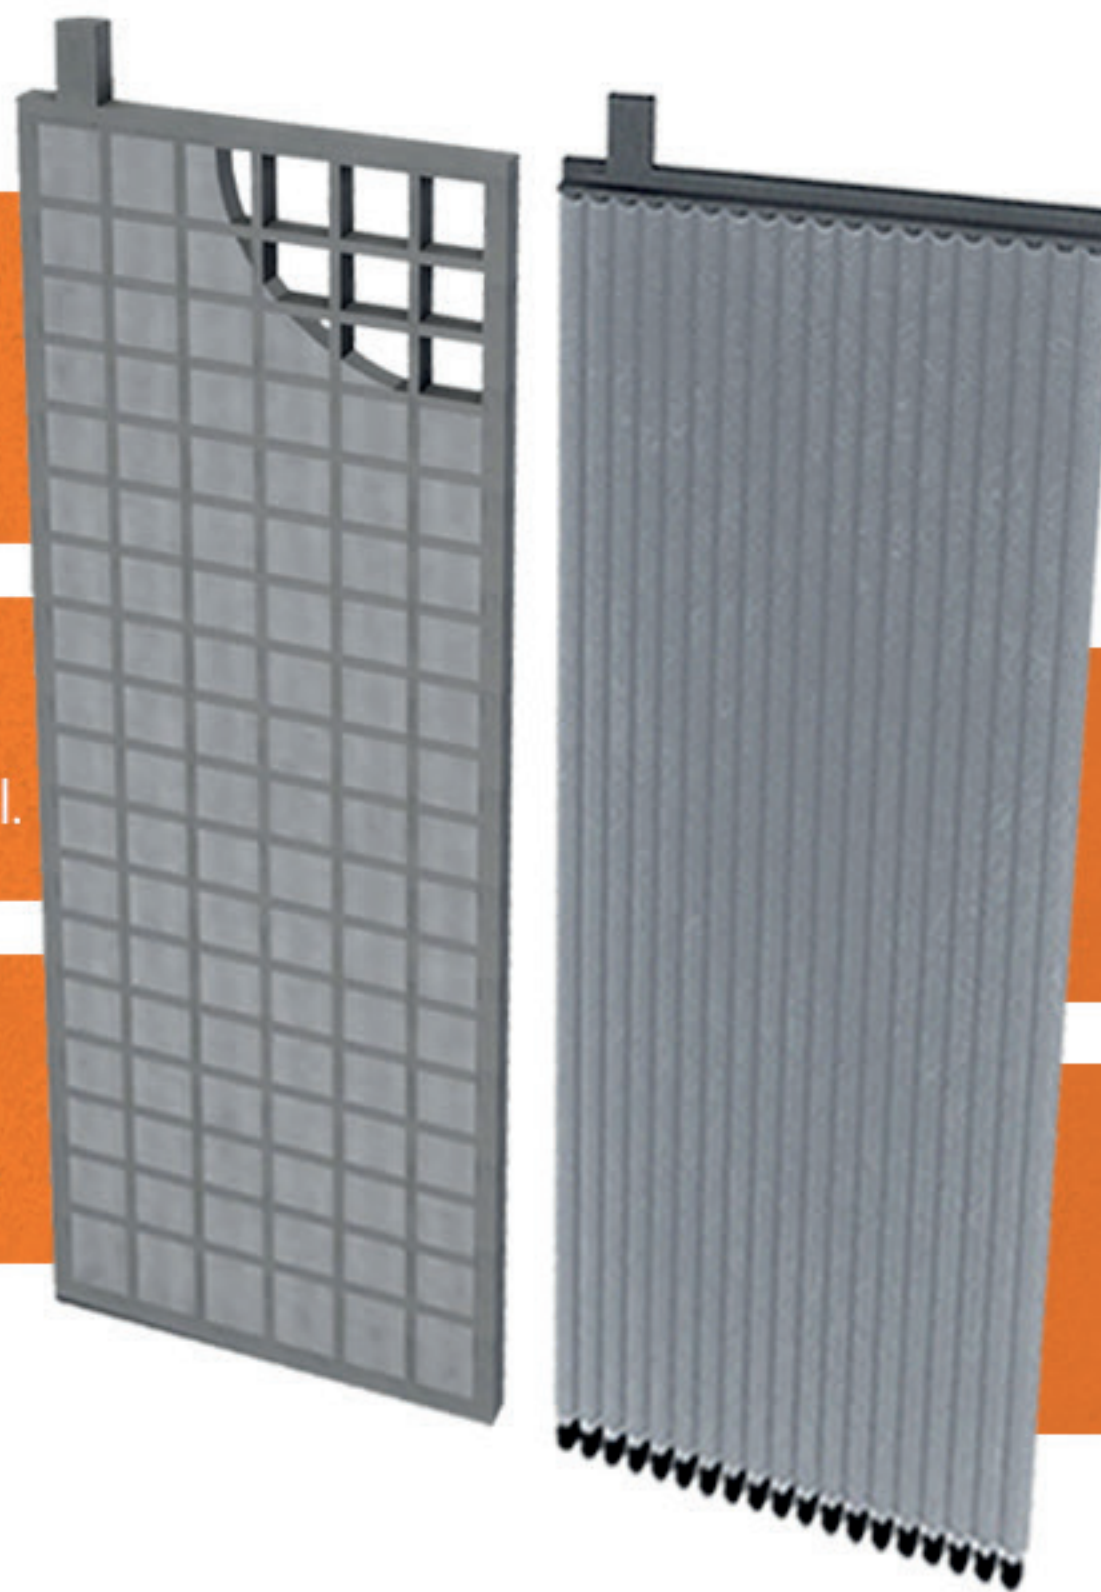

Diferenciais das Placas Powerbat

Placa positiva

Conta com a tecnologia tubular que garante um fornecimento mais rápido de energia.

Durabilidade

Resistência extrema a corrosão que proporciona maior vida útil.

Desenvolvida pra durar

Excelente resistência mecânica e contra curto-circuito.

Placas negativas

Projetadas para extrair o melhor desempenho das máquinas tracionárias.

Segurança máxima

As placas são constituídas de uma armaduras de liga de chumbo antimônio.